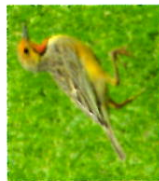

Whiskered Tern  
Witbaardsterretjie

Swift Tern  
Geelbeksterretjie

Cape Shovler  
Kaapse Slopeend

Black-Necked Grebe  
Swartnekdobberjie

Malachite Kingfisher  
Kuijkopvisvanger

Common Moorhen  
Grootwaterhoender

Glossy Ibis  
Glansibis

White-Breasted Cormorant  
Witborsduiker

African Reed-Warbler  
Kleinrietsanger

Brown-Hooded Kingfisher  
Bruinkopvisvanger

Cape Wagtail  
Gewone Kwikkie

Karoo Scrub-Robin  
Slangverklipper

Cape Robin-Chat  
Gewone Janfrederik

Cape Rock-Thrush  
Kaapse Kliplyster

Cape Grassbird  
Grasvoël

Cape Longclaw  
Oranjekeelkalkoentjie

Southern Red Bishop  
Rooivink

Yellow Bishop  
Kaapse Flap

Cape Weaver  
Kaapse Wewer